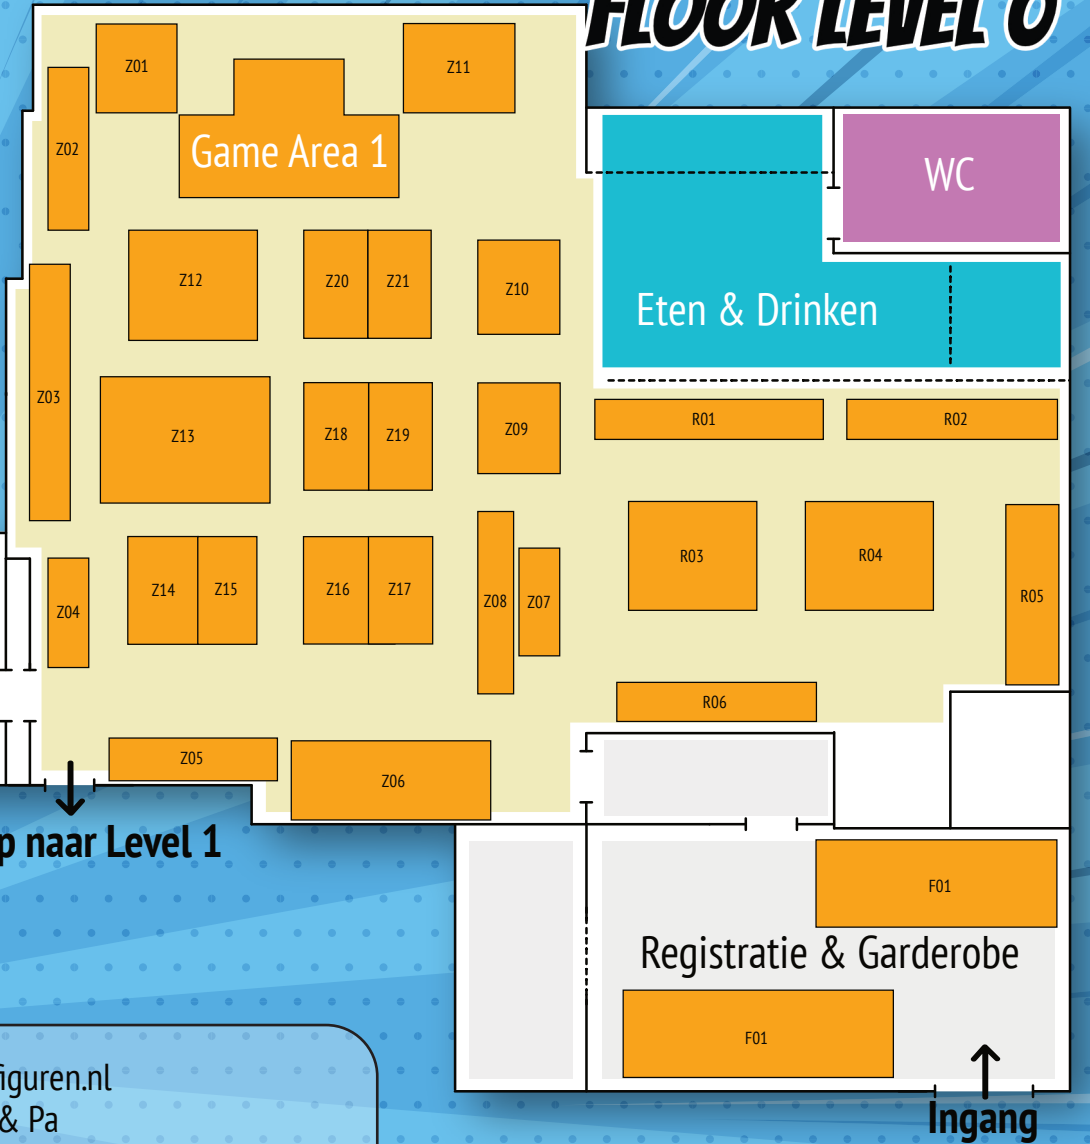

PLATTEGROND & STANDHOUDERSLIJST

FLOOR LEVEL 0

- Z19 311Collectibles
- LZ12 ACE Custompops
- Z05 Amsterdam Toys**
- L03 Bentewoolcraft
- LZ14 BHCards79
- Z17 BomaCollectibles
- A09 Buki-ko
- LZ03 Candy Land
- A05 Cardboard Garage
- Z04 Cardstyle
- A18 Cardzshop
- A06 Catchcel
- R04 Champion Cards
- Z18 Cl shop
- Z13 Collect and Play**
- A08 CollectiX.nl
- A13 Comics-kloosterman
- LZ04 D&L
- Z07 DaisyCardZ
- LZ20 Dutch Game Hunter
- Z15 Elektrische Muis
- LZ05 Etienne Collectable-toys
- LZ16 Fantasy LitRPG Auteur H.C. Mills
- R01 Faydalie

- Z16 Figure it out
- Z11 Flevocards
- Z06 Funko on Wheels**
- R05 Gameplayer
- L05 Gardulfs Magic Table
- L02 Gifts by MellieMels
- A02 GottaCosplay!
- LZ11 Jessica's Creaties
- LZ17 JH Artwork
- Z01 Justcollect
- LZ09 Kaartenmarkt
- LZ01 Kleine Figuren Lego
- LZ06 Legendary Layers
- A14 Levpokemon
- Z09 MAD-GAMESHOP
- Z21 Menijacards
- LZ07 MillenniumTCG
- Z12 MonkelTCG
- A03 Mottainai Mise
- LZ15 OddLikeLi & DreamyDiino
- A01 Old Age Comics
- Z02 Paradise Cards TCG x Dokedex
- A11 Pokeducknl
- LZ19 PokeYuniverse

- L04 Popfiguren.nl
- LZ02 Puk & Pa
- R06 Rainbowgym
- A04 Realm of Wishes
- LZ10 Rebels Workshop
- A17 Retroboys
- LZ13 Rianow's Costumes
- A07 Ryan's Games, Toys & Comics
- LZ18 Shiny Pulls
- R03 Slab Depot & TCG Utrecht
- A10 Snorlax Spot
- LZ22 Star Wars
- LZ08 Street of geeks.
- A12 TableFlipGames
- Z08 TCG Cards
- R02 TCG Fanz
- Z20 Tcg nijnsel
- Z03 TCG Rush
- A16 The Flipping Dutchman
- LZ21 Timmy's Vintage Finds
- Z14 Vaultoy's
- F01 VintageGame
- Z10 Vmaxcards